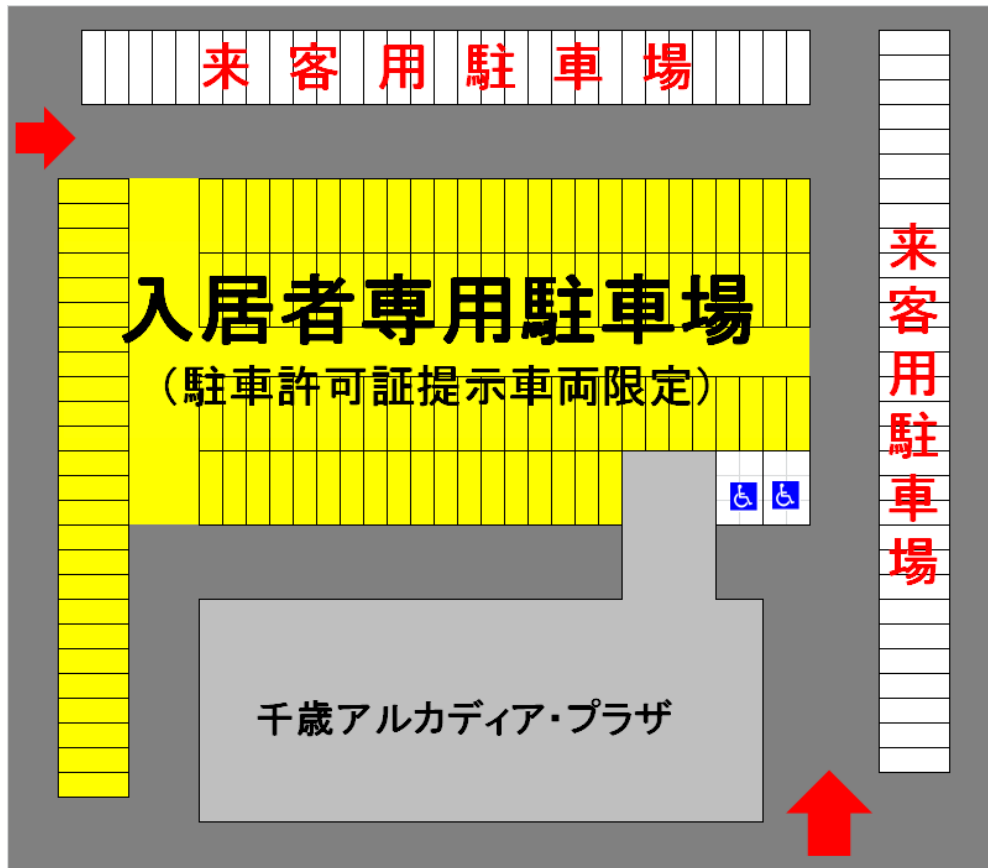

なお、恐れ入りますが、黄色の線で囲まれた入居者専用駐車場にお止めの車両につきましては、速やかに白線内の来客用駐車場に移動願います。

## ● 喫煙所について

当ビルにおける喫煙は、西側通用口前（千歳アウトレットモール・レラ様側）に設けた喫煙所（プレハブ設置）でお願いいたします。

【利用時間 平日・土日祝日を問わず終日】

より良い環境づくりのため、マナーとルールの順守にご協力ください。

【裏面 駐車場のご案内・喫煙所 MAP】

## ◎駐車場のご案内

当ビルをご利用のお客様は、白色枠内の来客用駐車場に駐車してください。  
 (黄色枠内は入居者専用駐車場です。)